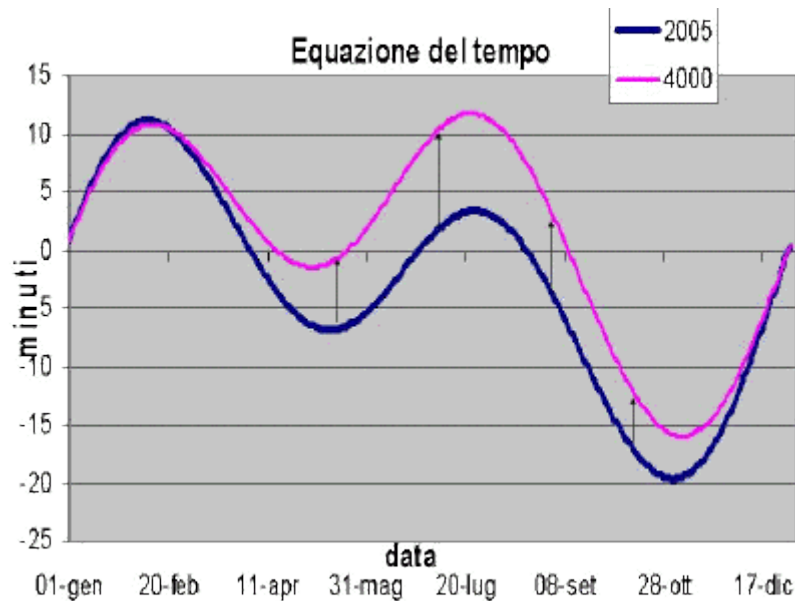

L'immagine del Sole attraversa la linea di ottone della meridiana quando il giorno è giunto a metà. Per le variazioni della velocità orbitale della Terra, proiettate sull'equatore celeste, il giorno non dura 24 ore esatte, quindi il mezzogiorno vero cambia in continuazione. **L'equazione del tempo** qui è graficata per il 2005 e l'anno 4000. È espressa in minuti da sommare algebricamente all'ora del mezzogiorno vero dell'1/1 per ottenerlo ad un'altra data considerata.

Questo grafico nel corso di tutto il XXI secolo, si modificherà solo di alcuni secondi, che diventeranno minuti col trascorrere dei secoli a causa della rotazione degli apsidi dell'orbita della Terra (perielio ed afelio) di 1° verso Est ogni 60 anni. Nella pratica la tabella si può utilizzare per tutto il XXI secolo: per una data considerata, l'istante del passaggio sarà compreso tra i valori del 2006 già tabulati per il giorno precedente ed il successivo.